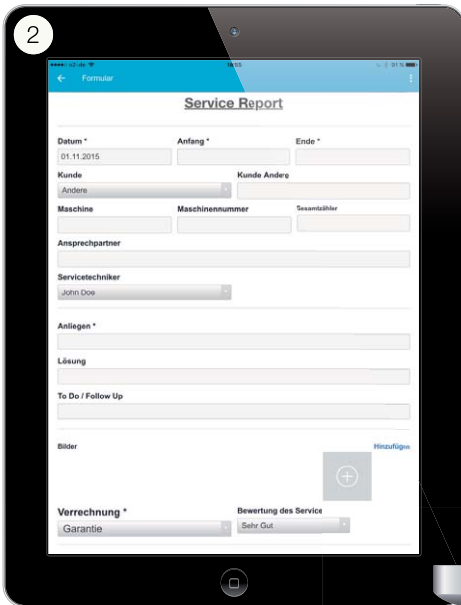

 **VISITENKARTEN-SCAN**
ZUR ÜBERNAHME VON KONTAKTDATEN*

 **ÜBERALL EINSETZBAR**
ON- UND OFFLINE

 **MULTIUPLOAD VON BELIEBIG VIELEN BILDERN**
AUS DER GALLERY ODER DIREKT FOTOGRAFIERT

* Die OCR-Texterkennung steht bei Online-Formularen zur Verfügung und wird nur für iOS-System unterstützt.

ANSICHTSBEISPIELE

2 Service-Bericht

3 Backend-Ansicht vom Service-Report

APPSOLUTE MOBILITY HAUPT-APP

- **FORMS** zur mobilen Datenerfassung
- **E-BOOK CREATOR** für mobile Multimedia E-Books aus PDF's

APPSOLUTE MOBILITY 3D-APP