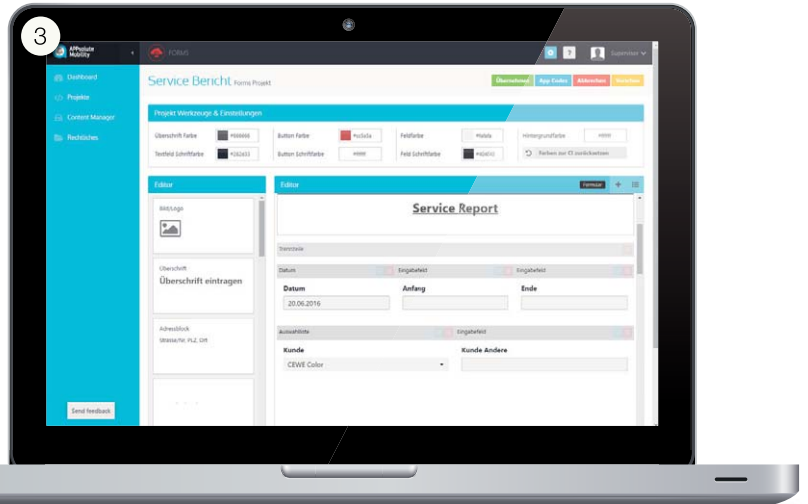

 **VISITENKARTEN-SCAN**
ZUR ÜBERNAHME VON KONTAKTDATEN*

 **ÜBERALL EINSETZBAR**
ON- UND OFFLINE

 **MULTIUPLOAD VON BELIEBIG VIELEN BILDERN**
AUS DER GALLERY ODER DIREKT FOTOGRAFIERT

* Die OCR-Texterkennung steht bei Online-Formularen zur Verfügung und wird nur für iOS-System unterstützt.

ANSICHTSBEISPIELE

2 Service-Bericht

3 Backend-Ansicht vom Service-Report

APPSOLUTE MOBILITY HAUPT-APP

- **FORMS** zur mobilen Datenerfassung
- **E-BOOK CREATOR** für mobile Multimedia E-Books aus PDF's

APPSOLUTE MOBILITY 3D-APP