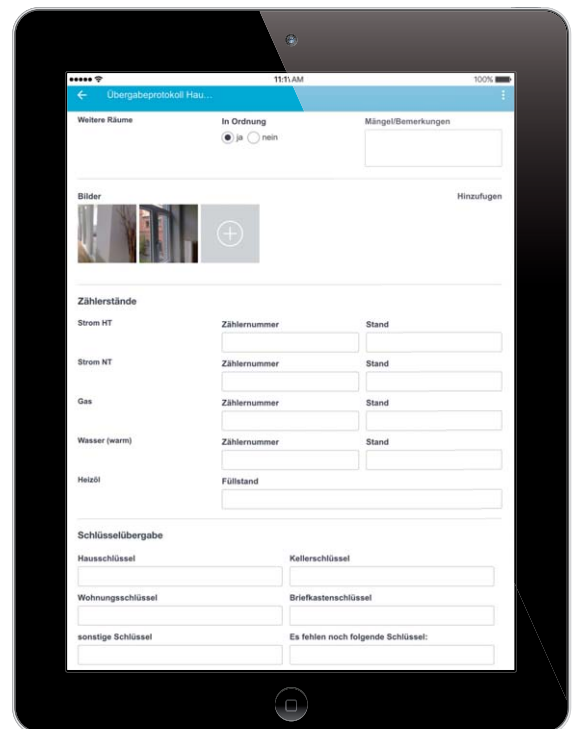

ZEIT SPAREN

Die Daten werden direkt erfasst und sofort in die Datenbank übermittelt. So können sie sofort weiter verwertet werden.

DRUCKKOSTEN ELIMINIEREN

Durch die mobile Erfassung entfallen die Druckkosten. Der Prozess kann vollständig digital abgebildet werden.

MULTILINGUAL ARBEITEN

Die Vorlagen können in den gewünschten Fremdsprachen erstellt werden, außer Sprachen mit komplexen Zeichen (z.B. arabisch oder chinesisch).

AUSWERTUNGEN IN ECHTZEIT

Im Bericht hinterlegte Statistikfelder erlauben es, nach den gewünschten Kriterien Auswertungen in tabellarischer und teils grafischer Form vorzunehmen.

DATENSCHUTZ

Durch die sofortige Übermittlung der Daten von den mobilen Endgeräten an den Server, sind die Daten vor Verlust oder Datenmissbrauch geschützt. Das System ist SSL verschlüsselt.

1 *Ansichtsbeispiel: Übergabeprotokoll Wohnung/Haus*